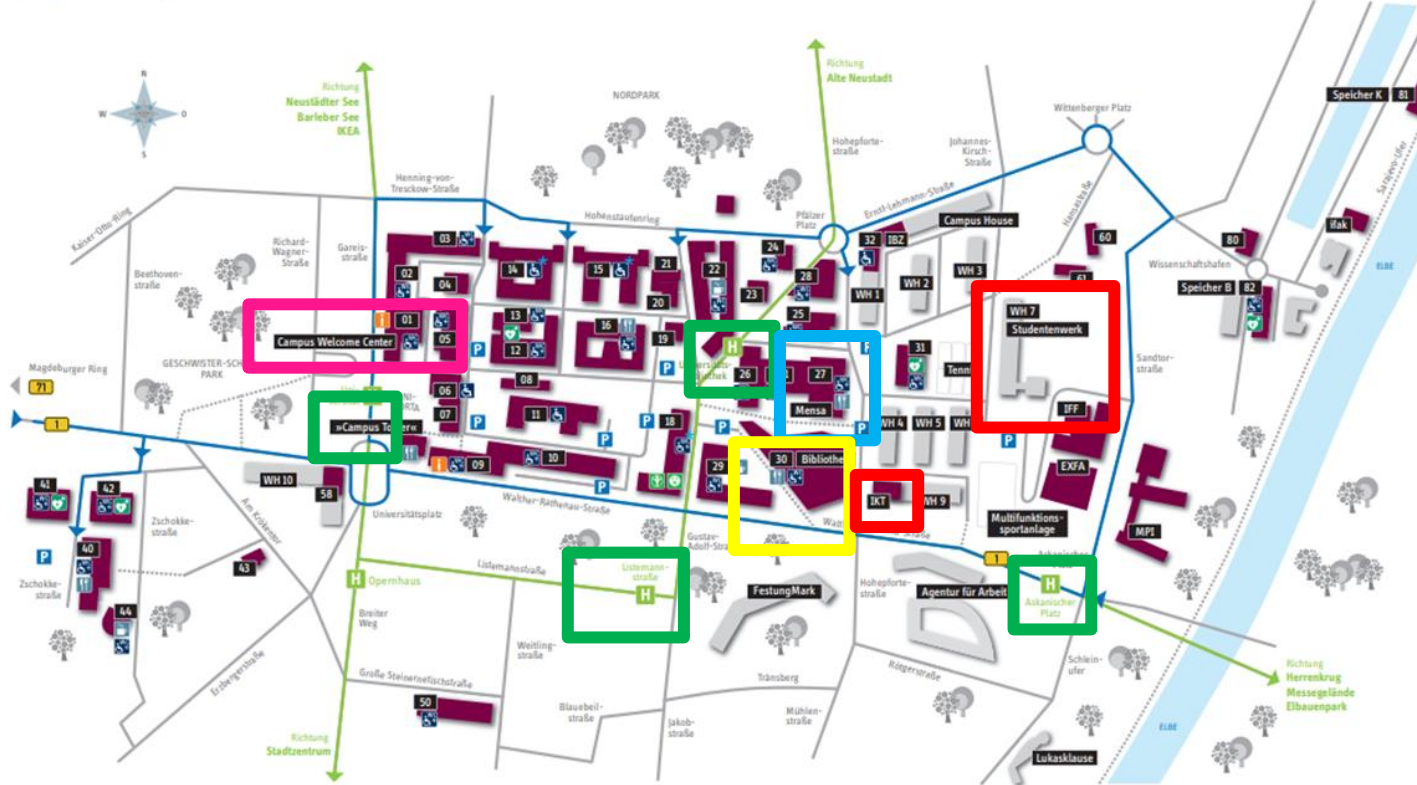

Campus

Hier beginnt's

Campus »Universitätsplatz«

Legende

— Straße	→ Anfahrt und Einfahrt	Gebäude	♿ Gebäude mit rollstuhlgerechtem Zugang	☕ Speisen/Getränke	🧘 Psychosoziale Studierendenberatung
⋯⋯ Weg/Durchgang	🚗 Ziel: Fallenbergstraße Breitengrad: 53.398 Längengrad: 11.643	01 studentische Info	♿ Gebäude mit rollstuhlgerechtem Zugang und rollstuhlgerechtem WC	☕ Kaffeezubereiter	🌿 Raum der Stille
🚇 Straßenbahn (Haltestelle)	P Parkplatz	09 allgemeine Info	♿ nur teilweise barrierefrei erreichbar		
		WH Wohnheim-Nummer			
		41 Sporthalle 1			
		42 Sporthalle 2			
		31 Sporthalle 3			
		♿ GB 12/13 Flur: Übergang von 12 in 13			
		♿ GB 31 Flur: Eingangsbereich			
		♿ GB 42 Flur: vor Bewegungsfläche			
		♿ GB 82 Flur: vor 06a (MRT)			