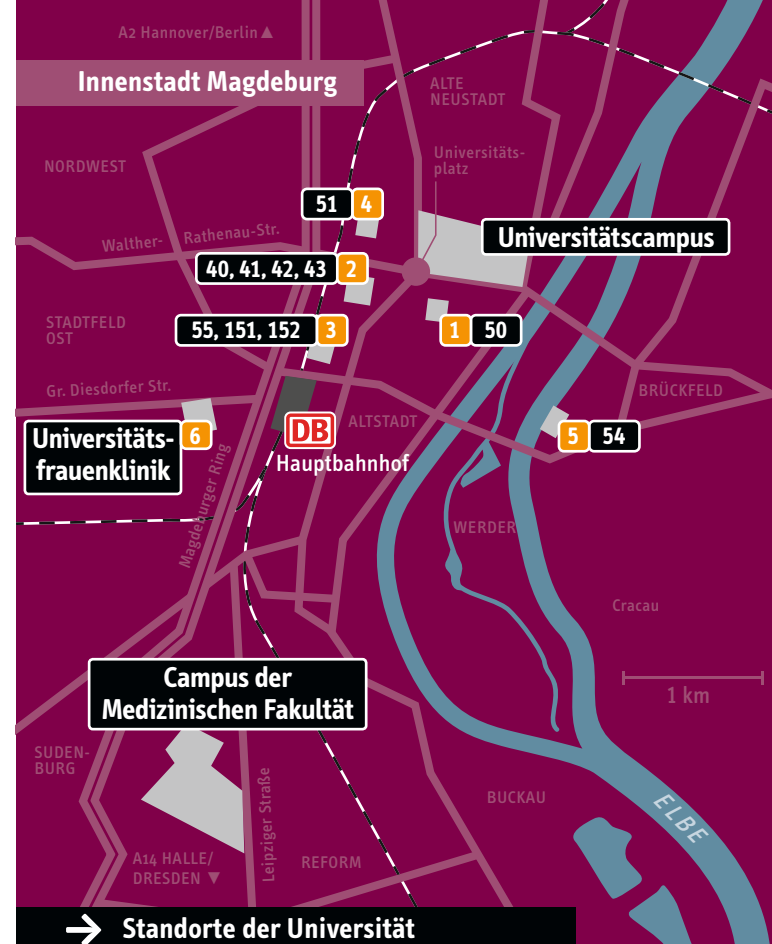

-  Zentrale Notaufnahme
-  Haltestelle Straßenbahn
-  Parken
-   Barrierefrei

ORIENTIERUNG AUF DEM CAMPUS

CampusFinder

www.ovgu.de
 Otto-von-Guericke-Universität Magdeburg
 Universitätsplatz 2
 39106 Magdeburg
 Vermittlung
 Telefon: +49 391 67-01

- H** Haltestelle Straßenbahn
- P** Parken
- i** Information
- Rollstuhlgerechter Zugang
- Rollstuhlgerechtes WC

→ Standorte der Universität

1	Große Steinernetischstraße	Gebäude 50
	Hörsaal 3, Fakultät für Maschinenbau	
2	Zschokkestraße	
	Fakultät für Geistes-, Sozial- und Erziehungswissenschaften, Sprachenzentrum	Gebäude 40
	Sporthalle	Gebäude 41
	Multifunktionshalle.....	Gebäude 42
3	Stresemannstraße	Gebäude 55
	Fakultät für Geistes-, Sozial- und Erziehungswissenschaften	
4	Kaiser-Otto-Ring	Gebäude 51
	Fakultät für Geistes-, Sozial- und Erziehungswissenschaften	
5	Turmschanzenstraße	Gebäude 54
	Fakultät für Geistes-, Sozial- und Erziehungswissenschaften	
6	Gerhart-Hauptmann-Straße	
	Universitätsfrauenklinik, Klinik für Reproduktionsmedizin und Gynäkologische Endokrinologie	